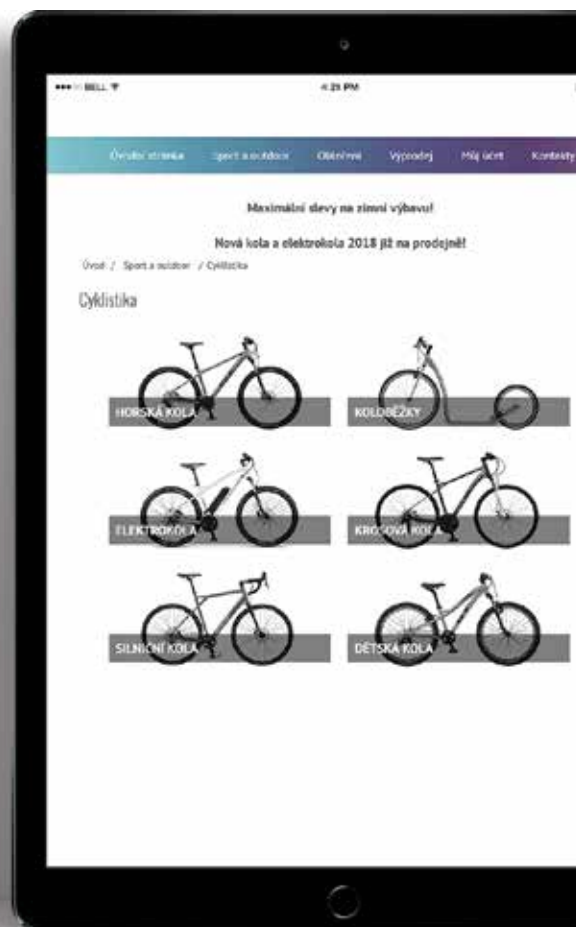

1

KATEGORIE A STRUKTURA

- **neomezené** množství kategorií a produktů
- snadná použitelnost na **mobilu, tabletu i počítači**
- **podle typu přístroje** upravíme podobu, způsob ovládání a prezentaci obsahu

2

INDIVIDUÁLNÍ ŘEŠENÍ

- možnost vše přizpůsobit **dle vašeho přání**, případně podle oboru podnikání
- navrhne vám **atraktivní design** podle nejnovějších trendů

3

NAPOJENÍ NA ERP

- nabízíme **propojení** s vaším informačním nebo ekonomickým systémem
- veškerou agendu je možné spravovat **z jednoho místa**

4

CIZÍ MĚNY A JAZYKOVÉ MUTACE

- podporujeme obchodování **v cizích měnách**
- **registrace** internetového prodeje v zahraničí
- jazykové **mutace**, např. v angličtina, němčina nebo slovenština

5

IMPORTY A EXPORTY DAT

- importem (aktualizací produktů) je možné **načíst kompletní informace** o produktech a naplnit tak e-shop
- ideální je zdroj ve formátu Excel, ale **umíme i jiné formáty**

6

REALIZOVANÉ PROPOJENÍ S ERP SYSTÉMY

- napojení na **ERP systémy** Money S3, Money S5 a Premier
- pro správu v Money S5 máme vyvinutý modul **Shop4money connector**, který je připraven pro správu neomezeného množství e-shopů (a to i nad jednou agendou)
- Shop4money connector je popsán samostatně zde: <https://k-system.cz/produkt/conectorshop4money/>
- propojení s ostatními ERP systémy pro vás **naprogramujeme**