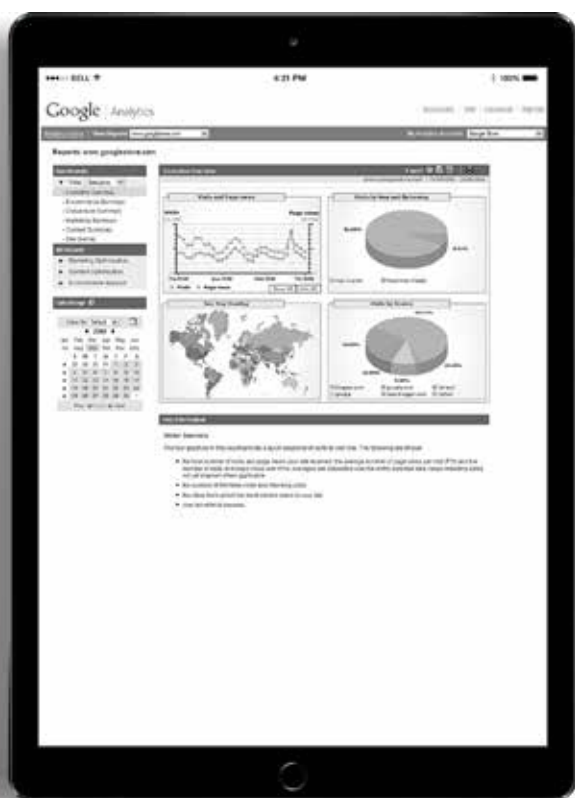

- Napojení na **cenové srovnávače** (heureka.cz, zboží.cz, google nákupy)
- Zajistíme vám **marketingové kampaně** na sociální síti Facebook, Instagram
- Integrace **Google Analytics**, díky kterému uvidíte výkon svého e-shopu a mnoho dalších parametrů jako jsou zdroje návštěvnosti, počty unikátních uživatelů apod.
- Další **možnosti propagace** zajistíme **individuálně**